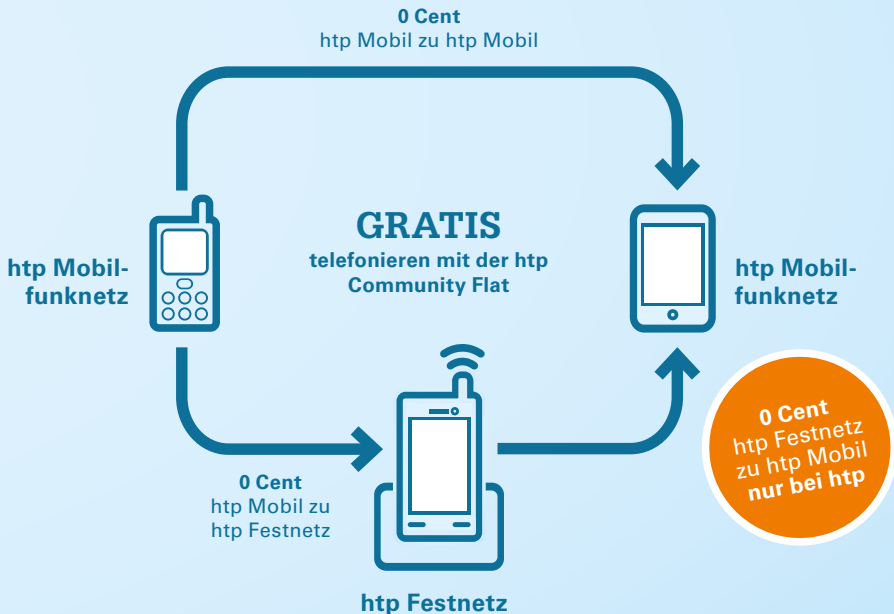

Produktübersicht htp Mobil

Einrichtungsgebühr
0€⁹

htp Mobil Community

- **Community Flat**

- von htp Mobil zu htp Mobil
- von htp Mobil zu htp Festnetz
- von htp Festnetz zu htp Mobil

2,50€/Monat⁶